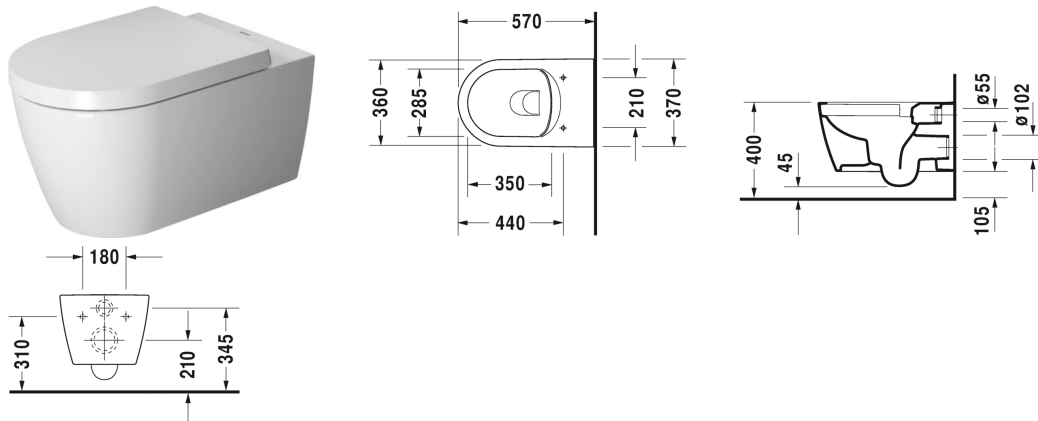

Toalett veggmontert Duravit Rimless® # 252909..00

| < 370 mm > |

Toalett veggmontert Duravit Rimless®	Dimensjoner	Vekt	Modellnummer
uten skyllekant, nordisk modell, inkl. Durafix			
Farger			
00 Hvit alpin 20 HygieneGlaze (et antibakterielt keramisk glasur som gir høyere grad av hygiene på badet)			
Variant			
© 4,5 l	370 x 570 mm	26,000 kg	252909..00
Sanitærporselen med overflate i WonderGliss vil holde seg ren og se godt ut i lang tid fremover. Ved bestilling av WonderGliss, vennligst legg til et "1" som det ellevte siffer i modellnummeret.			
Toalettsete rustfrie stålhengsler, uten automatisk lukking		2,100 kg	002001
Toalettsete avtagbar, rustfrie stålhengsler, med automatisk lukking		2,100 kg	002009
Feste til veggmontert bidet og toalett	Ø 12 x 180 mm	0,200 kg	006500
Lyddempingssett til veggmontert toalett		0,300 kg	005064

Alle tegninger inneholder de nødvendige mål som er gjenstand for standard toleranser. De fremkommer i mm og er ikke bindende. Eksakte mål, spesielt ved særskilte tilpassede monteringsforhold, kan bare skaffes fra det ferdige porselensprodukt.