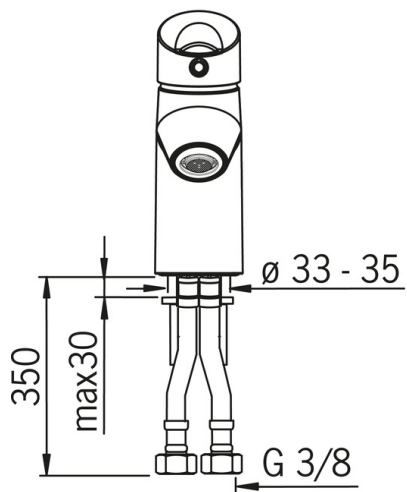

Reserve deler

SP2710F

	Navn	Kode	NRF
01	Hendel	601319V	4202969
02	Dekkring	159053V	4204553
03	Festemutter for kassett	158726	4204528
04	Kassett	158890	4204627
05	Strålesamler, STD M24x1 HC A	601500V	4202973
06	Pinneskrue (10stk), M6x55	158727/10	4204529
07	Kranfeste, komplett	158697	4204524