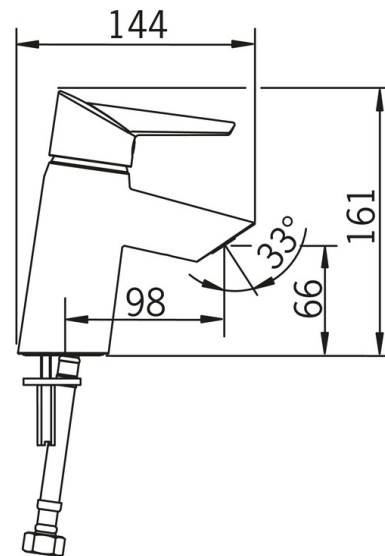

Reserve deler

SP2710F

	Navn	Kode	NRF
01	Hendel	601319V	4202969
02	Dekkring	159053V	4204553
03	Festemutter for kassett	158726	4204528
04	Kassett	158890	4204627
05	Strålesamler, STD M24x1 HC A	601500V	4202973
06	Pinneskrue (10stk), M6x55	158727/10	4204529
07	Kranfeste, komplett	158697	4204524