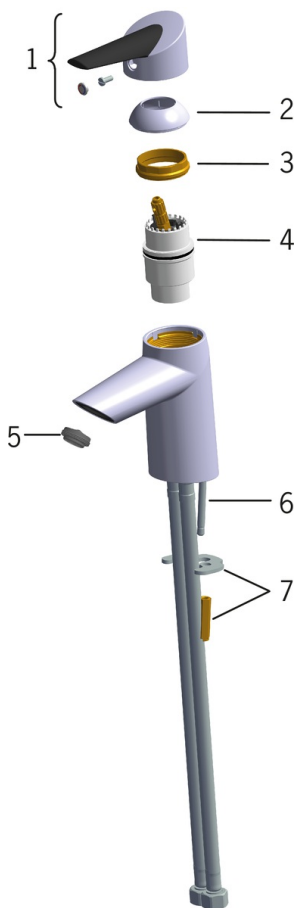

EAN: 6414150069918  
 NRF: 4200056  
[static.oras.com/2710F](http://static.oras.com/2710F)

Servantkran med fast tut og grepsvennlig hendel som sikrer et godt grep. Den svarte hendelen gjør også fingermerker mindre synlige. Minimalistisk design. Kranhøyde: 161 mm.

F = fleksible slanger

- Washbasin
- Ettgreps
- Benkemontert
- Forkrommet
- Fast tut
- CASCADE® - stråle
- Grepsvennlig hendel, Ettgrepshendel, Varmt/kaldt symbol
- Temperatur- og mengdebegrensere
- Ø 40 mm kassett
- Fleksible slanger
- Lavt blyinnhold <0.3 %

### SP2710F

	Navn	Kode	NRF
01	Hendel	601319V	4202969
02	Dekkring	159053V	4204553
03	Festemutter for kassett	158726	4204528
04	Kassett	158890	4204627
05	Strålesamler, STD M24x1 HC A	601500V	4202973
06	Pinneskrue (10stk), M6x55	158727/10	4204529
07	Kranfeste, komplett	158697	4204524