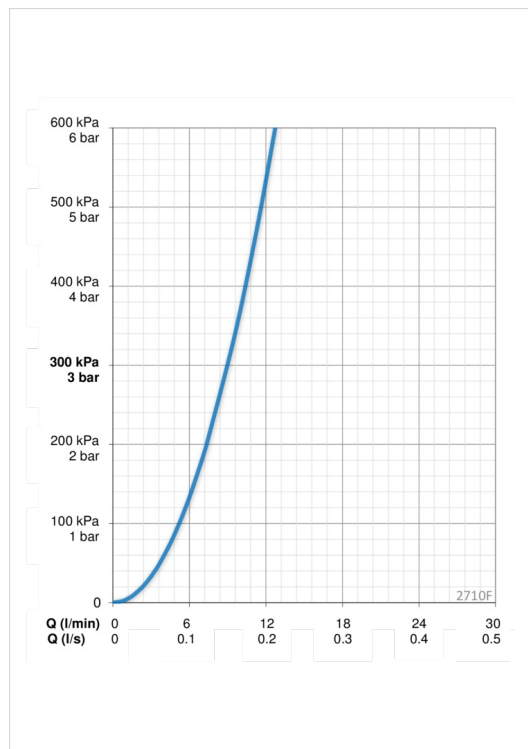

Typegodkjennelse

STF Sertifikat	EUF129-20002662-TH1
ETA-Danmark	VA 1.42/20420
KIWA SE	1461