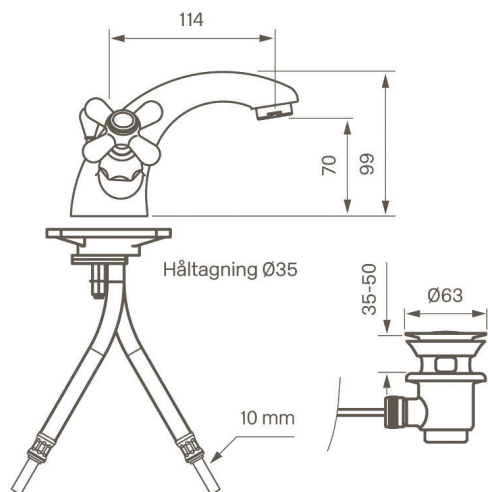

Tapwell

Drift & Underhåll

VLV 075

Tvättställsblandare med lyftventil

Art.Nr:

Krom 8227466

Perlator: ZAER002

Kranbröst: ZVIT001 + ZVIT002